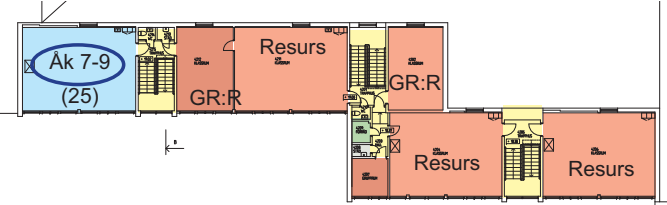

**Färg- och teckenförklaring**

- Blå: Yta för den egna gruppen, klassrum
- Röd: Gemensamt för flera grupper
- Lila: Alla grupper
- Grå: Serviceutrymmen, kök, teknik mm
- Grön: Kontor, förråd, pausrum, arbetsplats
- Gul: Kapprum, toaletter, korridorer etc

- FSK Hemvist - förskolegrupp
- FH Hemvist - Fritidshem
- Åk 6 Hemvist - Grundskola
- Åk 6 Hemvist - Särskola

**Torskolan F-9**

Åk F-3: 129 elever i 8 grupper (16/gr)  
 Åk 4-6: 77 elever i 6 grupper (13/gr)  
 Åk 7-9: 205 elever i 8 grupper (25/gr)  
 FH: 57 elever