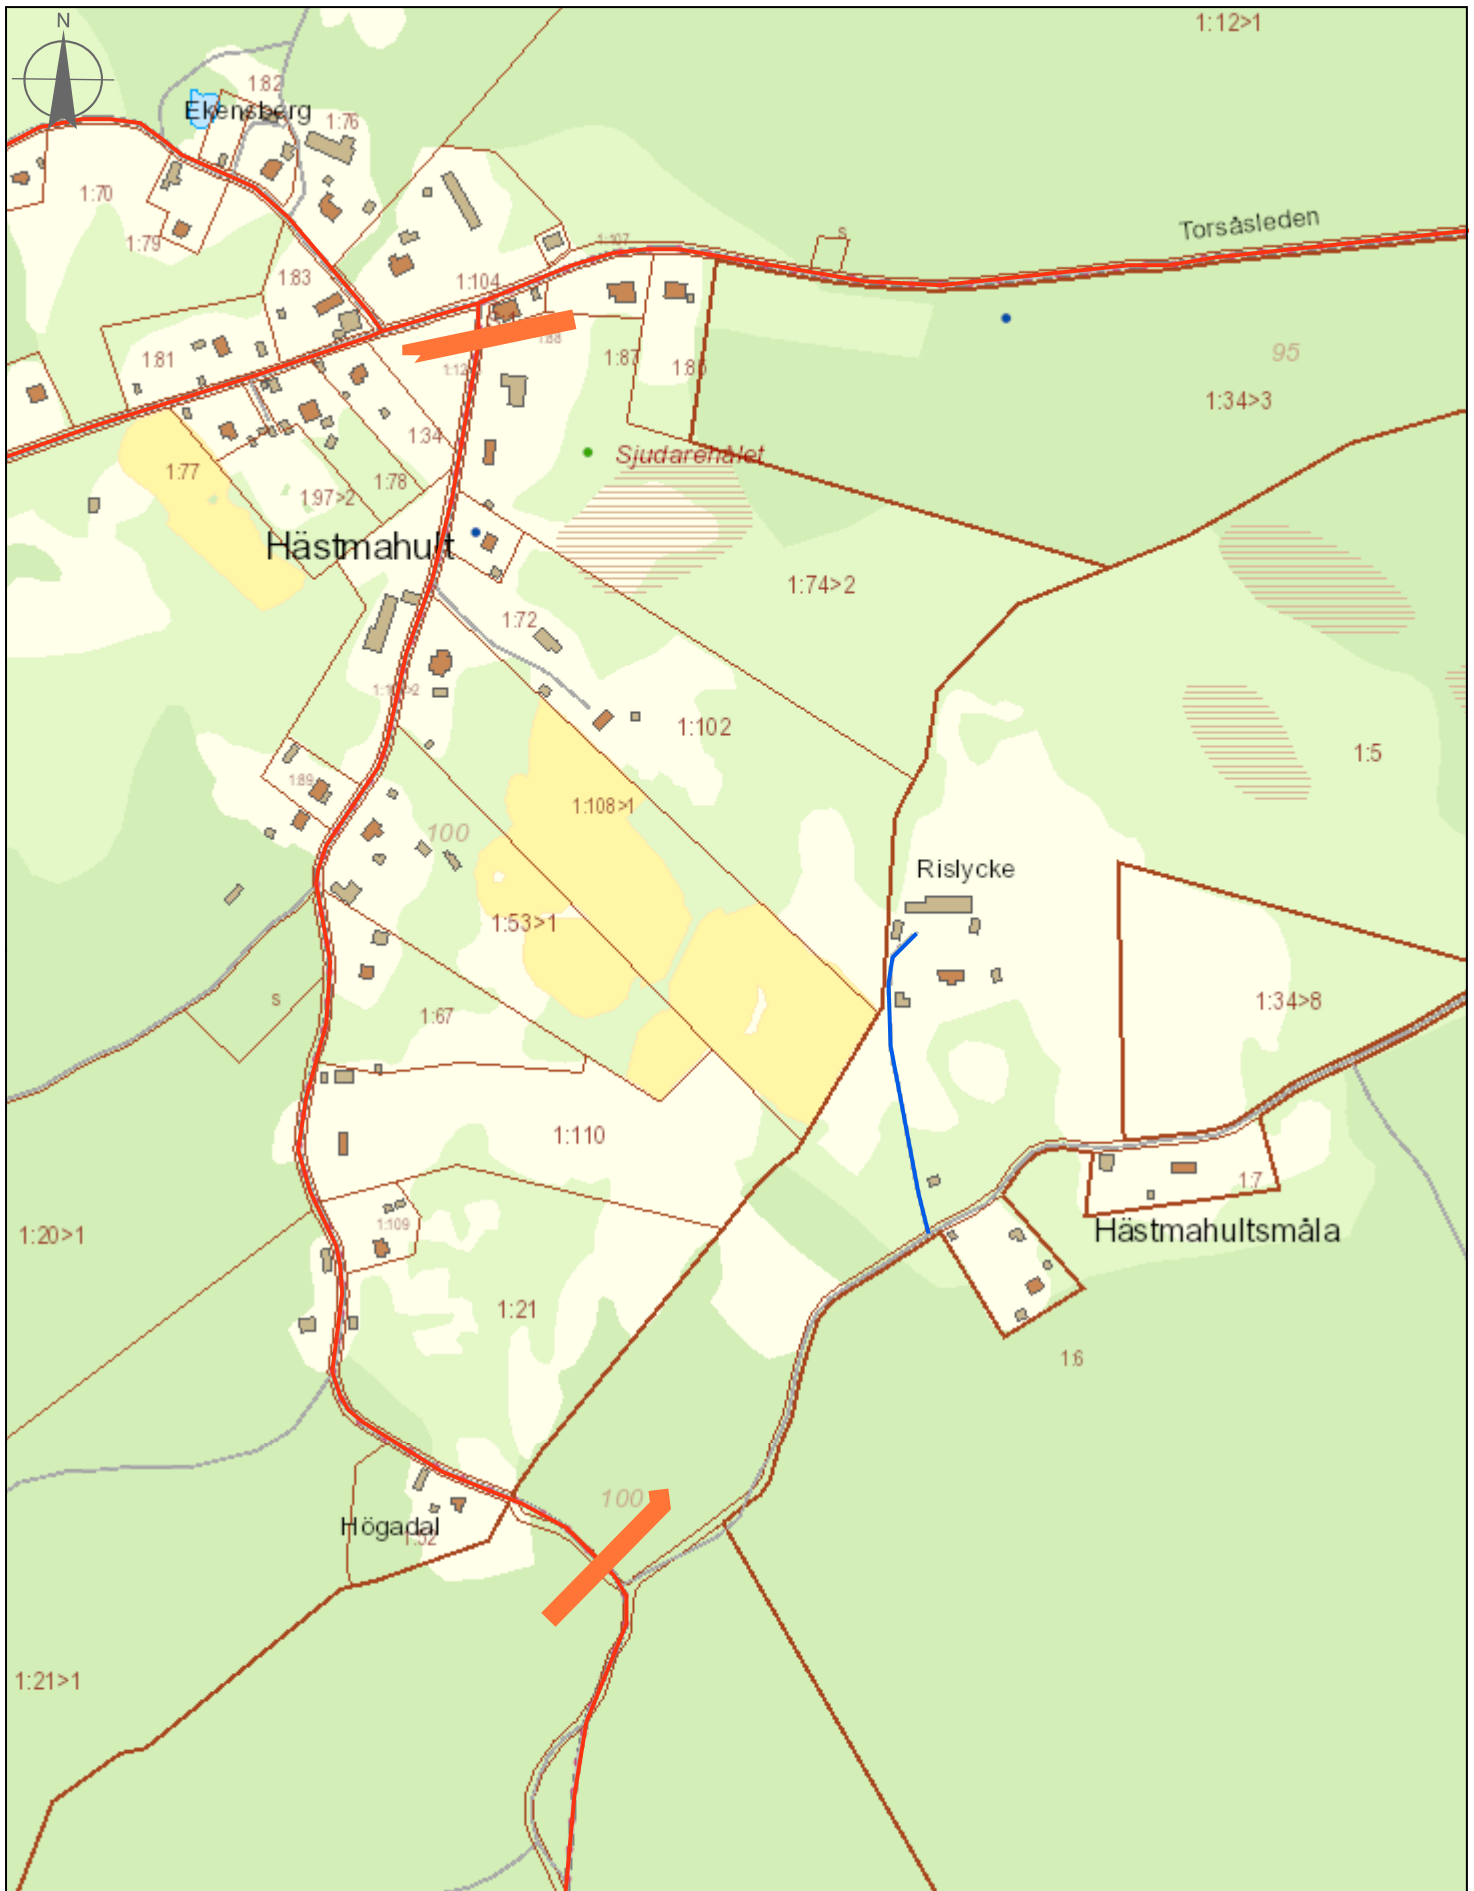

Vägarbete Hästmahult

juni 22, 2023

Redovisningen av fastighetsgränser och rättigheter varierar i lägesnoggrannhet och är inte juridiskt gällande. Lantmäterihandlingarnas beslut gäller.

50 0 50 100 150 200 250 300 350 400 450 [m]

1:5 000